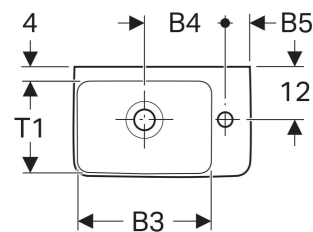

Lavoar Geberit Selnova Compact, proiecție mică

Imagine exemplificativă

DOMENII DE UTILIZARE

- Pentru montare în băi mici și în grupuri sanitare

CARACTERISTICI

- Asimetric
- Cu posibilitate de montaj încadrat

DATE TEHNICE

Material Ceramică sanitară

LISTA ELEMENTELOR LIVRATE

- Lavoar

ACCESORII

- Sifon cu tub de imersiune Geberit pentru lavoar, evacuare orizontală
- Sifon cu tub de imersiune Geberit pentru lavoar, model cu economie de spațiu, evacuare orizontală
- Ventil de scurgere Geberit cu scurgere liberă, sită

Cod art.	Culoare/suprafață	Orificiu de robinet	Preaplin	B cm	B1 cm	B2 cm	B3 cm	B4 cm	B5 cm	H cm	T cm	T1 cm	Blaț
501.517.00.7	alb	Dreapta	vizibil, simetric	40	10	17	26.5	18.5	5.5	15	25	18.5	Fără
501.518.00.7	alb	Stânga	vizibil, simetric	40	10	17	26.5	18.5	5.5	15	25	18.5	Fără
501.513.00.7	alb	Dreapta	vizibil, simetric	50	10	26	28	20	13	15	25	18	Fără
501.506.00.7	alb	Stânga	vizibil, simetric	50	10	26	28	20	13	15	25	18	Fără