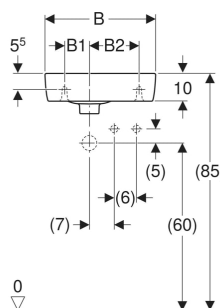

Lavoar Geberit Selnova Compact, proiecție mică

Imagine exemplificativă

DOMENII DE UTILIZARE

- Pentru montare în băi mici și în grupuri sanitare

CARACTERISTICI

- Asimetric
- Cu posibilitate de montaj încadrat

DATE TEHNICE

Material Ceramică sanitară

LISTA ELEMENTELOR LIVRATE

- Lavoar

ACCESORII

- Sifon cu tub de imersiune Geberit pentru lavoar, evacuare orizontală
- Sifon cu tub de imersiune Geberit pentru lavoar, model cu economie de spațiu, evacuare orizontală
- Ventil de scurgere Geberit cu scurgere liberă, sită

Cod art.	Culoare/suprafață	Orificiu de robinet	Preaplin	B cm	B1 cm	B2 cm	B3 cm	B4 cm	B5 cm	H cm	T cm	T1 cm	Blaț
501.517.00.7	alb	Dreapta	vizibil, simetric	40	10	17	26.5	18.5	5.5	15	25	18.5	Fără
501.518.00.7	alb	Stânga	vizibil, simetric	40	10	17	26.5	18.5	5.5	15	25	18.5	Fără
501.513.00.7	alb	Dreapta	vizibil, simetric	50	10	26	28	20	13	15	25	18	Fără
501.506.00.7	alb	Stânga	vizibil, simetric	50	10	26	28	20	13	15	25	18	Fără