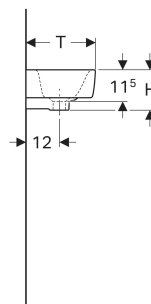

Lavoar Geberit Selnova Compact, proiecție mică

Imagine exemplificativă

DOMENII DE UTILIZARE

- Pentru montare în băi mici și în grupuri sanitare

CARACTERISTICI

- Asimetric
- Cu posibilitate de montaj încadrat

DATE TEHNICE

Material Ceramică sanitară

LISTA ELEMENTELOR LIVRATE

- Lavoar

ACCESORII

- Sifon cu tub de imersiune Geberit pentru lavoar, evacuare orizontală
- Sifon cu tub de imersiune Geberit pentru lavoar, model cu economie de spațiu, evacuare orizontală
- Ventil de scurgere Geberit cu scurgere liberă, sită

Cod art.	Culoare/suprafață	Orificiu de robinet	Preaplin	B cm	B1 cm	B2 cm	B3 cm	B4 cm	B5 cm	H cm	T cm	T1 cm	Blaț
501.517.00.7	alb	Dreapta	vizibil, simetric	40	10	17	26.5	18.5	5.5	15	25	18.5	Fără
501.518.00.7	alb	Stânga	vizibil, simetric	40	10	17	26.5	18.5	5.5	15	25	18.5	Fără
501.513.00.7	alb	Dreapta	vizibil, simetric	50	10	26	28	20	13	15	25	18	Fără
501.506.00.7	alb	Stânga	vizibil, simetric	50	10	26	28	20	13	15	25	18	Fără