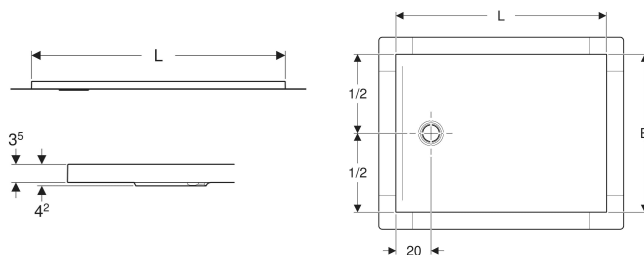

## DOMENII DE UTILIZARE

- Pentru montare în interiorul clădirilor
- Pentru utilizare ca suprafață de duș la nivelul pardoselii
- Pentru evacuarea apei reziduale de la un singur cap de duș
- Pentru structuri de pardoseală cu picioare pentru căzile de duș, până la marginea superioară a suprafeței de duș 9,5–24 cm
- Pentru montaj înălțat cu până la 3,5 cm deasupra podelei finite
- Adecvat pentru băile pentru persoane cu dizabilități

## CARACTERISTICI

- Scurgere centru spate
- Folie de hidroizolație de 10 cm perimetral, pentru conectare la hidroizolație

- Folie de hidroizolație, premontată
- Clasă de rezistență la alunecare B conform EN 16165 (trafic cu picioarele goale)
- Clasă de rezistență la alunecare conform NF: PN 18
- Îndeplinește cerințele conform EN 14527, clasa 1
- Simplu de curățat
- Cu posibilitate de încărcare max. 300 kg

## SE COMANDĂ SUPLIMENTAR

- Sifon de duș Geberit  $\varnothing$  90 mm

| Cod art.            | Culoare/suprafață | L<br>cm | B<br>cm | H<br>cm |
|---------------------|-------------------|---------|---------|---------|
| 551.118.00.1<br>Nou | alb / Mat         | 170     | 90      | 3.5     |