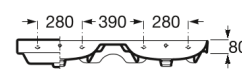

ONA

Lavoar suspendat dublu Fineceramic®, 1200 mm

DIMENSIUNI

Lungime	1200 mm
Lăime	460 mm
Înălțime	160 mm

CULORI I FINISAJE

08 Matt black

PREȚ (FĂRĂ TVA)

1.826,00 LEI

SCHIE TEHNICE

CARACTERISTICI

Capacitate lavoar (l): 6,8

Formă: Rectangular

Greutate (Kg): 34

InternalShape: Rectangular

Lavoar dublu

Material: FINECERAMIC®

Poziie vas: Central

Raft încorporat

Set de fixare: Inclus

Tip instalare: Suspendat

PRODUSE CUMPĂRATE FRECVENT ÎMPREUNĂ

Tăviă accesorii de baie (compatibilă cu lavoarele cu poliă și lăimea minimă de 460 mm)