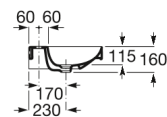

ONA

Lavoar suspendat dublu Fineceramic®, 1200 mm

DIMENSIUNI

Lungime	1200 mm
Lăime	460 mm
Înălțime	160 mm

CULORI I FINISAJE

08 Matt black

PREȚ (FĂRĂ TVA)

1.826,00 LEI

SCHIE TEHNICE

CARACTERISTICI

Capacitate lavoar (l): 6,8

Formă: Rectangular

Greutate (Kg): 34

InternalShape: Rectangular

Lavoar dublu

Material: FINECERAMIC®

Poziie vas: Central

Raft încorporat

Set de fixare: Inclus

Tip instalare: Suspendat

PRODUSE CUMPĂRATE FRECVENT ÎMPREUNĂ

Tăviă accesorii de baie (compatibilă cu lavoarele cu poliă și lăimea minimă de 460 mm)

505400900

Ventil click-clack universal, capac din ceramică, Ø65

505401100

Ventil click-clack, Ø 65

5054015..

Robinet colar 1/2" -3/8" , cartu ceramic

5251679..

Robinet colar 1/2" -1/2" , cartu ceramic