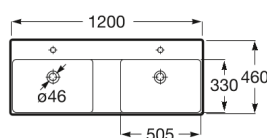

ONA

Lavoar suspendat dublu Fineceramic®, 1200 mm

DIMENSIUNI

Lungime	1200 mm
Lăime	460 mm
Înălțime	160 mm

CULORI I FINISAJE

08 Matt black

PREȚ (FĂRĂ TVA)

1.826,00 LEI

SCHIE TEHNICE

CARACTERISTICI

Capacitate lavoar (l): 6,8

Formă: Rectangular

Greutate (Kg): 34

InternalShape: Rectangular

Lavoar dublu

Material: FINECERAMIC®

Poziie vas: Central

Raft încorporat

Set de fixare: Inclus

Tip instalare: Suspendat

PRODUSE CUMPĂRATE FRECVENT ÎMPREUNĂ

Tăviă accesorii de baie (compatibilă cu lavoarele cu poliă și lăimea minimă de 460 mm)