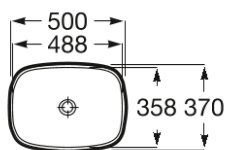

SCHIE TEHNICE

CARACTERISTICI

Configuraie ventil de scurgere: Fără ventile de scurgere

Formă: Soft

Fără preaplin

Greutate (Kg): 8

Material: FINECERAMIC®

Tip instalare: Vas / Pe blat