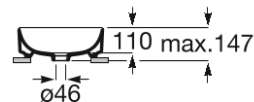

SCHIE TEHNICE

CARACTERISTICI

Configuraie ventil de scurgere: Fără ventile de scurgere

Formă: Soft

Fără preaplin

Greutate (Kg): 8

Material: FINECERAMIC®

Tip instalare: Vas / Pe blat