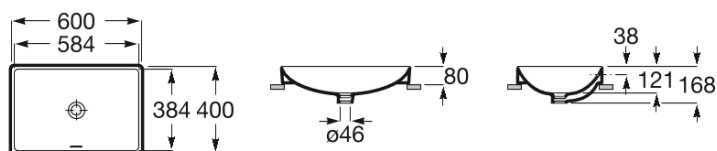

ONA

Lavoar pe blat, încastrat, din FINECERAMIC®, fără orificiu pentru baterie, 60 cm

DIMENSIUNI

Lungime 600 mm
Lăime 400 mm
Înălțime 80 mm

CULORI | FINISAJE

00 Glossy White

PREȚ (FĂRĂ TVA)

613,00 LEI

SCHIE TEHNICE

CARACTERISTICI

BackGlazed

Capacitate lavoar (l): 5

Configuraie ventil de scurgere: Fără ventile de scurgere

Formă: Pătrată

Greutate (Kg): 11

Material: FINECERAMIC®