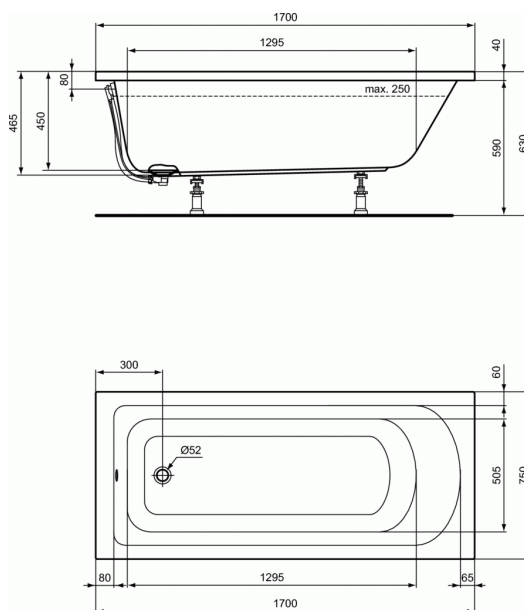

# Cada rectangulara 170x75 cm pentru incastrat sau pentru montare cu panouri

### Cada rectangulara 170x75 cm pentru incastrat sau pentru montare cu panouri

4 mm, acrilic alb

Fara orificiu pentru baterie

Volum de apa 250 litri

EN 14 516

Optionale recomandate: □□

- Panou frontal 170 cm, cu set de fixare (K230001)
- Panou lateral 75 cm, cu set de fixare (K229501)
- Set de fixare pentru cada incastrata (K731867)
- Set de fixare pentru cada pentru montare cu panouri (B156467)
- Cadre metalice pentru fixarea marginii cazii pe perete (3 bucati) (K711167)
- Sistem de scurgere cu preaplin "MULTIPLEX", Ø52 mm, crom (K7804AA)
- Sistem de scurgere cu preaplin "MULTIPLEX TRIO", Ø52 mm, crom (K7807AA)