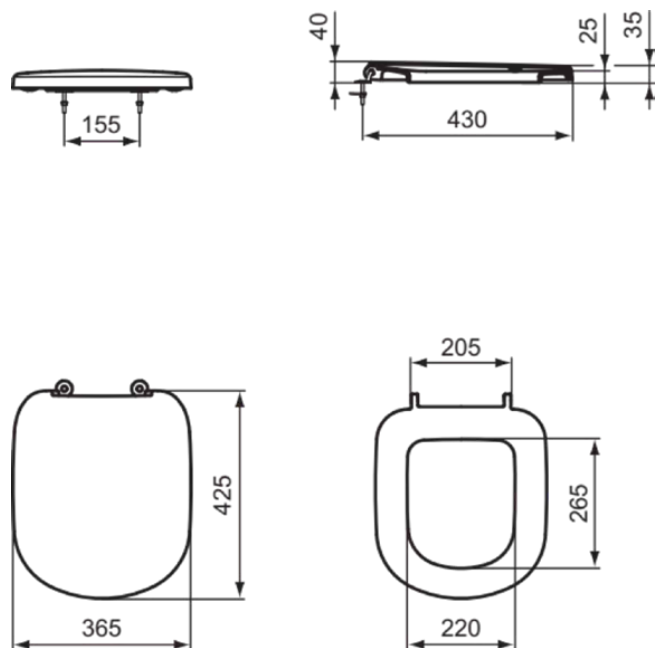

TEMPO

T679201

TEMPO | Capac învelit 365x445x45 mm În finisaj alb lucios

Imagine si schita

Informații generale

Tipul de produs:	Scaune de toaletă
Tipul de subprodus:	Capac învelit
Marca:	Ideal Standard
Colecția:	TEMPO
Designer:	Ideal Standard
Culoarea:	01 - Alb Lucios
Efectul de finisare a suprafeței:	Glossy
Înălțime (mm):	45
Lățime (mm):	365
Lungime / Proiecție (mm):	445
Metoda de fixare:	Set de balamale
Greutate netă (kg):	2.10
Cod EAN:	8014140409144

Pobierać

- [Installation Guide](#)
- [Spare Parts List](#)

Specificațiile produsului

Protecție antifurt:	Nu
Funcția de închidere:	Închidere normală
Cod de culoare:	01
Descrierea culorii:	alb lucios
Locația fixării:	Top
Pentru vas de toaletă universal:	Nu
Materialul balamalei:	Oțel inoxidabil
Atașare cu balamale a piciorului la capac:	Pini introduși în capac
Material:	Plastic
Calitatea materialului:	Duroplast
Tehnologia PVD:	Nu
Opțiune de eliberare rapidă:	Nu
Model subțire:	Nu
Efectul de finisare a suprafeței:	Glossy
Cu locaș igienic / capac de toaletă fix:	Nu
Cu motiv / icoană:	Nu