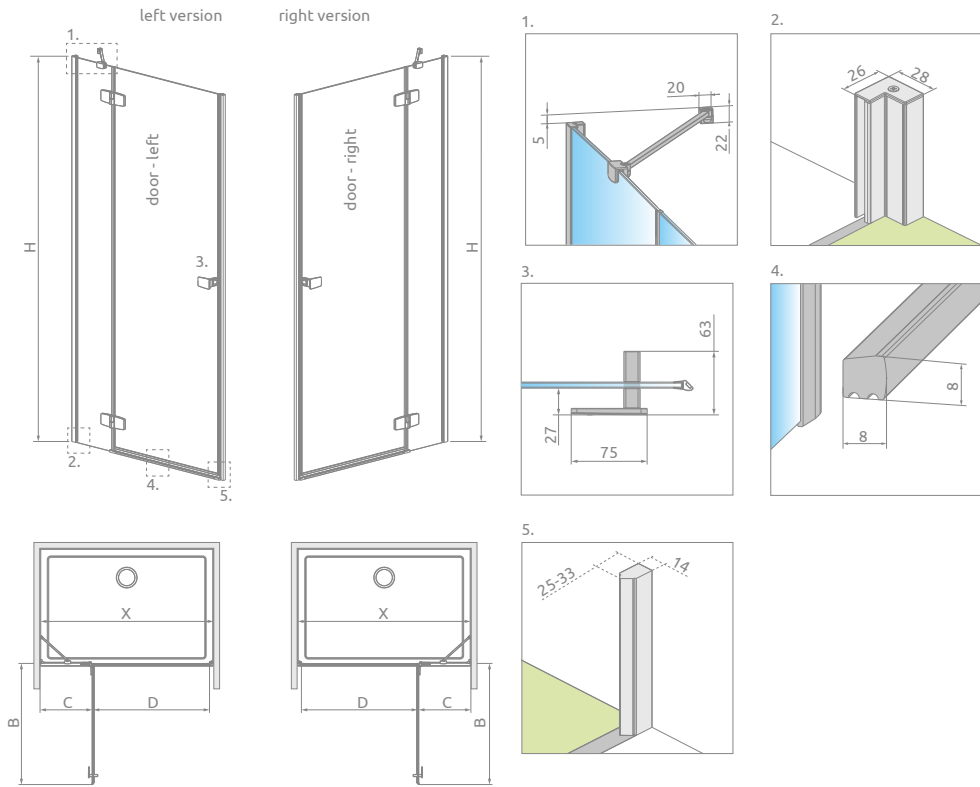

Fuenta DWJ

Profile finish:

01 Chrome

Fuenta DWJ + Doros D

Model	Width of niche (X)	TRANSPARENT GLASS Art. No.
DWJ 80 L	787-810	1384012-01-01L
DWJ 80 R	787-810	1384012-01-01R
DWJ 90 L	887-910	1384013-01-01L
DWJ 90 R	887-910	1384013-01-01R
DWJ 100 L	987-1010	1384014-01-01L
DWJ 100 R	987-1010	1384014-01-01R
DWJ 110 L	1087-1110	1384015-01-01L
DWJ 110 R	1087-1110	1384015-01-01R
DWJ 120 L	1187-1210	1384016-01-01L
DWJ 120 R	1187-1210	1384016-01-01R
DWJ 130 L	1287-1310	1384017-01-01L
DWJ 130 R	1287-1310	1384017-01-01R

TECHNICAL DRAWINGS

Model	X	B	C	D	H
DWJ 80	787-810	540	253-268	505	2000
DWJ 90	887-910	640	253-268	605	2000
DWJ 100*	987-1010	640	353-368	605	2000
DWJ 110*	1087-1110	740	353-368	705	2000
DWJ 120*	1187-1210	840	353-368	805	2000
DWJ 130	1287-1310	840	453-468	805	2000

ADDITIONAL OPTIONS

Extension profiles		Art. No.
	Profil +2 cm** – it can be mounted only on the side of the front wall.	P01-276200001

** possibility of connecting extension profiles

RECOMMENDED SHOWER TRAYS

Dimensions are given in mm.