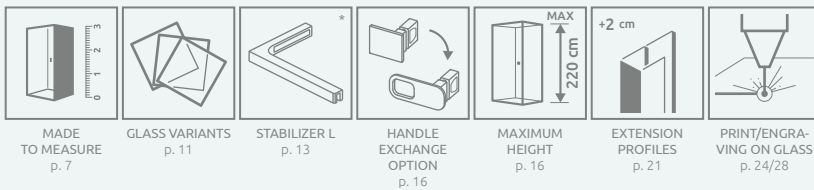

Fuenta DWJ

Profile finish:

01 Chrome

Fuenta DWJ + Doros D

Model	Width of niche (X)	TRANSPARENT GLASS Art. No.
DWJ 80 L	787-810	1384012-01-01L
DWJ 80 R	787-810	1384012-01-01R
DWJ 90 L	887-910	1384013-01-01L
DWJ 90 R	887-910	1384013-01-01R
DWJ 100 L	987-1010	1384014-01-01L
DWJ 100 R	987-1010	1384014-01-01R
DWJ 110 L	1087-1110	1384015-01-01L
DWJ 110 R	1087-1110	1384015-01-01R
DWJ 120 L	1187-1210	1384016-01-01L
DWJ 120 R	1187-1210	1384016-01-01R
DWJ 130 L	1287-1310	1384017-01-01L
DWJ 130 R	1287-1310	1384017-01-01R

TECHNICAL DRAWINGS

Model	X	B	C	D	H
DWJ 80	787-810	540	253-268	505	2000
DWJ 90	887-910	640	253-268	605	2000
DWJ 100*	987-1010	640	353-368	605	2000
DWJ 110*	1087-1110	740	353-368	705	2000
DWJ 120*	1187-1210	840	353-368	805	2000
DWJ 130	1287-1310	840	453-468	805	2000

ADDITIONAL OPTIONS

Extension profiles		Art. No.
	Profil +2 cm** – it can be mounted only on the side of the front wall.	P01-276200001

** possibility of connecting extension profiles

RECOMMENDED SHOWER TRAYS

Dimensions are given in mm.