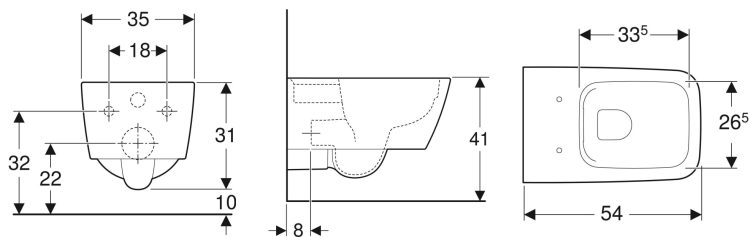

WC cu spălare verticală vas WC suspendat Geberit iCon Square, formă închisă, Rimfree

Imagine exemplificativă

Domenii de utilizare

- Pentru rezervoare încastrate
- Pentru sistem de spălare sub presiune

Caracteristici

- Suspendat
- WC cu spălare verticală
- Rimfree
- Fixare ușoară prin intermediul fixării pe perete Geberit tip EFF2 pentru WC
- Tip 1, cantitate de umplere 6/5 l, conform EN 997

- Tip 2, conform EN 997
- Spală cu 4,5 l
- Formă închisă

Date tehnice

Material | Ceramică sanitară

Lista elementelor livrate

- Material de fixare

Se comandă suplimentar

- Capac WC

Cod art.	Culoare / suprafață	B	H	T
201950000	Alb	35 cm	33 cm	54 cm

- Pentru instalare, în funcție de situația de montaj, este necesar un set de racordare Geberit pentru vas WC suspendat