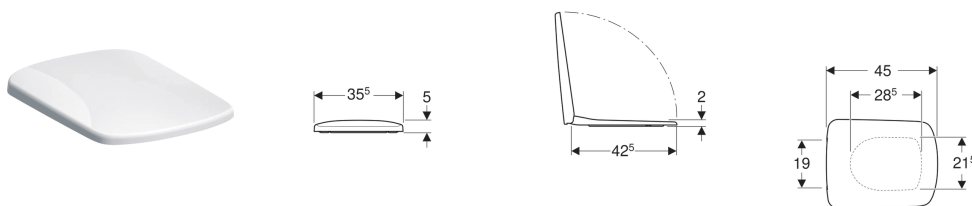

**Capac WC Geberit Selnova Square, fixare de sus**

Imagine exemplificativă

**Caracteristici**

- Capac de WC cu marginea suprapusă peste colac

**Date tehnice**

Material

Duroplast

Cod art.	Culoare / suprafață	Balamale Quick-Release	Funcție de încetinire	Dispozitiv de fixare	Materialul șarnierei
500.338.01.1	Alb	Nu	Nu	De sus	Oțel inoxidabil
500.334.01.1	Alb	Nu	Da	De sus	Alamă cromată
500.336.01.1	Alb	Da	Da	De sus	Alamă cromată