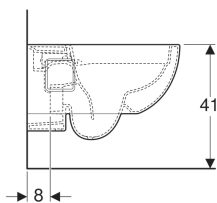

Vas WC suspendat Geberit Selnova cu spălare verticală, formă parțial închisă, Rimfree

Imagine exemplificativă

Domenii de utilizare

- Pentru rezervoare încastrate
- Pentru sistem de spălare sub presiune

Caracteristici

- Suspendat
- WC cu spălare verticală
- Rimfree

- Tip 1, cantitate de umplere 6/5 l, conform EN 997
- Spală cu 4,5 l
- Formă parțial închisă

Date tehnice

Material | Ceramică sanitară

Se comandă suplimentar

- Capac WC

Cod art.	Culoare / suprafață	B	H	T	
501.545.01.1	Alb	36 cm	33 cm	53 cm	Nou

Accesorii

- Set de conectare Geberit pentru vas WC suspendat, lungime 30 cm

- Pentru instalare, în funcție de situația de montaj, este necesar un set de racordare Geberit pentru vas WC suspendat