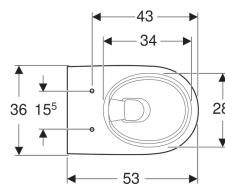

Vas WC suspendat Geberit Selnova cu spălare verticală, formă parțial închisă, Rimfree

Imagine exemplificativă

Domenii de utilizare

- Pentru rezervoare încastrate
- Pentru sistem de spălare sub presiune

Caracteristici

- Suspendat
- WC cu spălare verticală
- Rimfree

- Tip 1, cantitate de umplere 6/5 l, conform EN 997
- Spală cu 4,5 l
- Formă parțial închisă

Date tehnice

Material | Ceramică sanitară

Se comandă suplimentar

- Capac WC

Cod art.	Culoare / suprafață	B	H	T	
501.545.01.1	Alb	36 cm	33 cm	53 cm	Nou

Accesorii

- Set de conectare Geberit pentru vas WC suspendat, lungime 30 cm

- Pentru instalare, în funcție de situația de montaj, este necesar un set de racordare Geberit pentru vas WC suspendat