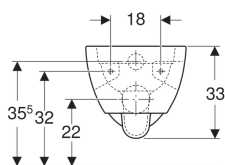

Vas WC suspendat Geberit Selnova cu spălare verticală, formă parțial închisă, Rimfree

Imagine exemplificativă

Domenii de utilizare

- Pentru rezervoare încastrate
- Pentru sistem de spălare sub presiune

Caracteristici

- Suspendat
- WC cu spălare verticală
- Rimfree

- Tip 1, cantitate de umplere 6/5 l, conform EN 997
- Spală cu 4,5 l
- Formă parțial închisă

Date tehnice

Material | Ceramică sanitară

Se comandă suplimentar

- Capac WC

Cod art.	Culoare / suprafață	B	H	T	
501.545.01.1	Alb	36 cm	33 cm	53 cm	Nou

Accesorii

- Set de conectare Geberit pentru vas WC suspendat, lungime 30 cm

- Pentru instalare, în funcție de situația de montaj, este necesar un set de racordare Geberit pentru vas WC suspendat