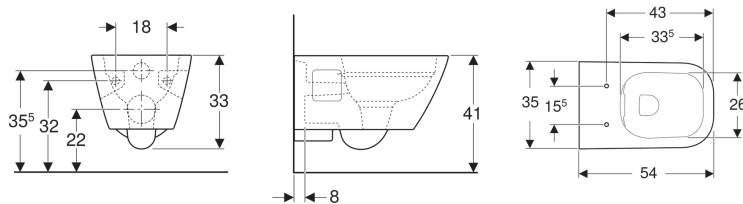

Vas WC suspendat Geberit Selnova Square cu spălare verticală, formă parțial închisă, Rimfree

Imagine exemplificativă

Domenii de utilizare

- Pentru rezervoare încastate
- Pentru sistem de spălare sub presiune

Caracteristici

- Suspendat
- WC cu spălare verticală
- Rimfree

- Tip 1, cantitate de umplere 6/5 l, conform EN 997
- Formă parțial închisă

Date tehnice

Material | Ceramică sanitară

Se comandă suplimentar

- Capac WC

Cod art.	Culoare / suprafață	B	H	T	
501.546.01.1	Alb	35 cm	33 cm	54 cm	Nou

Accesorii

- Set de conectare Geberit pentru vas WC suspendat, lungime 30 cm

- Pentru instalare, în funcție de situația de montaj, este necesar un set de racordare Geberit pentru vas WC suspendat