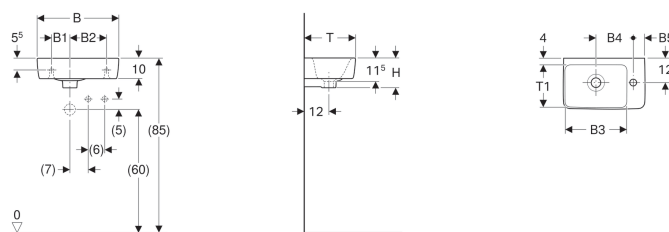

Lavoar Geberit Selnova Compact, proiecție mică

Imagine exemplificativă

Domenii de utilizare

- Pentru montare în băi mici și în grupuri sanitare

Date tehnice

Material

Ceramică sanitară

Caracteristici

- Asimetric

Cod art.	Orificiu de robinet	Preaplin	Suprafață raft	B	B1	B2	B3	B4	B5	B6	H	T	T1	
501.517.00.1	Dreapta	Vizibil	Fără	40 cm	10 cm	17 cm	10 cm	26.5 cm	18.5 cm	5.5 cm	15 cm	25 cm	18.5 cm	Nou
501.518.00.1	Stânga	Vizibil	Fără	40 cm	10 cm	17 cm	10 cm	26.5 cm	18.5 cm	5.5 cm	15 cm	25 cm	18.5 cm	Nou
501.513.00.1	Dreapta	Vizibil	Fără	50 cm	10 cm	26 cm	12 cm	28 cm	20 cm	13 cm	15 cm	25 cm	18 cm	Nou
501.506.00.1	Stânga	Vizibil	Fără	50 cm	10 cm	26 cm	12 cm	28 cm	20 cm	13 cm	15 cm	25 cm	18 cm	Nou