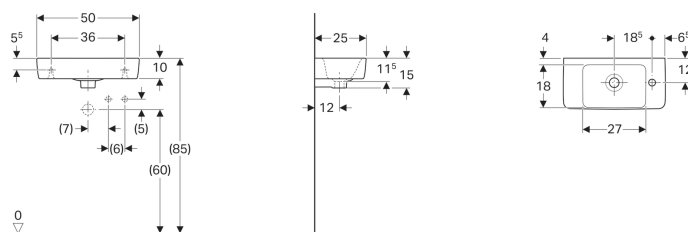

## Lavoar Geberit Selnova Compact, proiecție mică, cu blat

Imagine exemplificativă

### Caracteristici

- Cu blat

Cod art.	Orificiu de robinet	Preaplin	Suprafață raft	B	H	T	
501.507.00.1	Dreapta	Vizibil	Stânga	50 cm	15 cm	25 cm	Nou