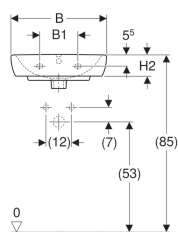

Lavoar Geberit Selnova Square

Imagine exemplificativă

Caracteristici

- Se poate combina cu pedestaluri

Date tehnice

Material

Ceramică sanitară

Cod art.	Culoare / suprafață	Orificiu de robinet	Preaplin	B	B1	B2	Lățimea dulapului inferior	H	H1	H2	H3	T	T1	T2	T3
500.322.01.1	Alb	Centrat	Vizibil	45 cm	18 cm	40 cm	37.6 cm	16 cm	83 cm	10 cm	77.5 cm	35 cm	18 cm	21.5 cm	5.5 cm
500.310.01.1	Alb	Centrat	Vizibil	50 cm	23 cm	44.5 cm	41.8 cm	17 cm	83.5 cm	10 cm	78 cm	42 cm	20 cm	27.5 cm	6 cm
500.301.01.1	Alb	Fără	Vizibil	50 cm	23 cm	44.5 cm	41.8 cm	17 cm	83.5 cm	10 cm	78 cm	42 cm	20 cm	27.5 cm	- cm

Accesorii

- Sifon cu tub de imersiune pentru chiuvetă Geberit, evacuare orizontală

- Semipedestal Geberit Abalona Square doar pentru lavoare 45 cm
- Semipedestal Geberit Abalona doar pentru lavoare 50 cm