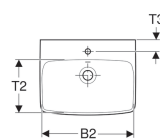

Lavoar Geberit Selnova Square

Imagine exemplificativă

Caracteristici

- Se poate combina cu pedestaluri

Date tehnice

Material

Ceramică sanitară

Cod art.	Culoare / suprafață	Orificiu de robinet	Preaplin	B	B1	B2	Lățimea dulapului inferior	H	H1	H2	H3	T	T1	T2	T3
500.322.01.1	Alb	Centrat	Vizibil	45 cm	18 cm	40 cm	37.6 cm	16 cm	83 cm	10 cm	77.5 cm	35 cm	18 cm	21.5 cm	5.5 cm
500.310.01.1	Alb	Centrat	Vizibil	50 cm	23 cm	44.5 cm	41.8 cm	17 cm	83.5 cm	10 cm	78 cm	42 cm	20 cm	27.5 cm	6 cm
500.301.01.1	Alb	Fără	Vizibil	50 cm	23 cm	44.5 cm	41.8 cm	17 cm	83.5 cm	10 cm	78 cm	42 cm	20 cm	27.5 cm	- cm

Accesorii

- Sifon cu tub de imersiune pentru chiuvetă Geberit, evacuare orizontală

- Semipedestal Geberit Abalona Square doar pentru lavoare 45 cm
- Semipedestal Geberit Abalona doar pentru lavoare 50 cm