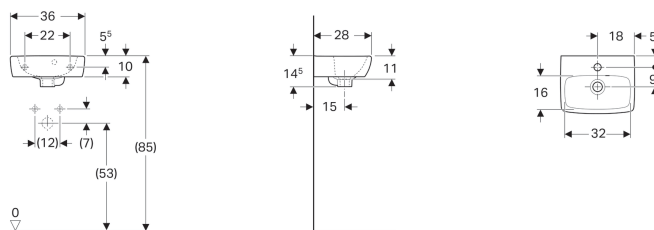

Lavoar Geberit Selnova Square cu orificiu de preaplin asimetric

Imagine exemplificativă

Caracteristici

- Preaplin asimetric
- Se poate combina cu pedestaluri

Date tehnice

Material

Ceramică sanitară

Cod art.	Culoare / suprafață	Orificiu de robinet	Preaplin	B	H	T
500.316.01.1	Alb	Centrat	Vizibil	36 cm	14.5 cm	28 cm