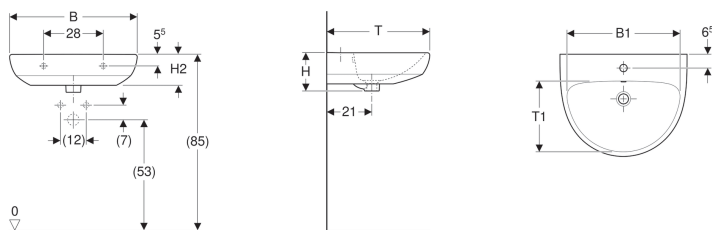

Geberit Selnova washbasin

Example image

Material

Vitreous china

Technical data

Art. no.	Colour / surface	Tap hole	Overflow	B	B1	H	H1	H2	H3	T	T1
500.315.01.1	white	centred	visible	55 cm	47.5 cm	18 cm	84 cm	14.5 cm	78.5 cm	44 cm	29 cm
500.304.01.1	white	without	visible	55 cm	47.5 cm	18 cm	84 cm	14.5 cm	78.5 cm	44 cm	29 cm
500.305.01.1	white	centred	visible	60 cm	53.5 cm	18 cm	83 cm	14.5 cm	77.5 cm	48 cm	33 cm
500.297.01.1	white	centred	visible	65 cm	58 cm	18.5 cm	85.5 cm	15 cm	80 cm	50 cm	35 cm