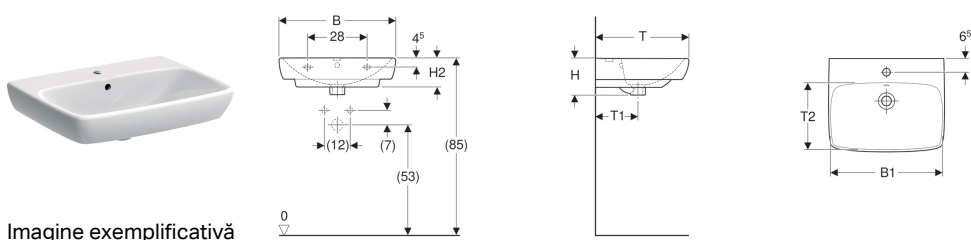

Lavoar Geberit Selnova Square

Imagine exemplificativă

Caracteristici

- Se poate combina cu pedestaluri

Date tehnice

Material

Ceramică sanitară

Cod art.	Culoare / suprafață	Orificiu de robinet	Preaplin	B	B1	Lățimea dulapului inferior	H	H1	H2	H3	T	T1	T2
500.290.01.1	Alb	Centrat	Vizibil	55 cm	47.5 cm	46.4 cm	17 cm	83 cm	14 cm	78.5 cm	44 cm	20 cm	29 cm
500.291.01.1	Alb	Fără	Vizibil	55 cm	47.5 cm	46.4 cm	17 cm	83 cm	14 cm	78.5 cm	44 cm	20 cm	29 cm
500.300.01.1	Alb	Centrat	Vizibil	60 cm	54.5 cm	49.3 cm	18 cm	85 cm	14.5 cm	79.5 cm	46 cm	21 cm	30.5 cm
500.299.01.1	Alb	Centrat	Vizibil	65 cm	61 cm	54.4 cm	18 cm	85 cm	14.5 cm	79.5 cm	48 cm	21 cm	32 cm

Accesorii

- Sifon cu tub de imersiune pentru chiuvetă Geberit, evacuare orizontală

- Pedestal Geberit Abalona Square doar pentru lavoare 55–60 cm
- Pedestal Geberit Abalona doar pentru lavoare 65 cm