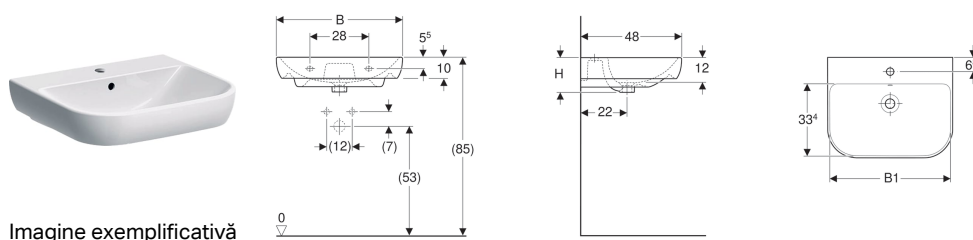

Lavoar Geberit Smyle

Imagine exemplificativă

Caracteristici

- Se poate combina cu pedestaluri

Date tehnice

Material

Ceramică sanitară

Cod art.	Culoare / suprafață	Orificiu de robinet	Preaplin	B	B1	H	T	
500.227.01.1	Alb	Centrat	Vizibil	55 cm	51.5 cm	16.5 cm	48 cm	Nou
500.228.01.1	Alb	Centrat	Vizibil	60 cm	56.8 cm	16.5 cm	48 cm	Nou
500.230.01.1	Alb	Centrat	Vizibil	65 cm	61.8 cm	17 cm	48 cm	Nou
500.248.01.1	Alb	Centrat	Vizibil	70 cm	66.8 cm	17 cm	48 cm	Nou

Accesorii

- Sifon cu tub de imersiune pentru chiuvetă Geberit, evacuare orizontală