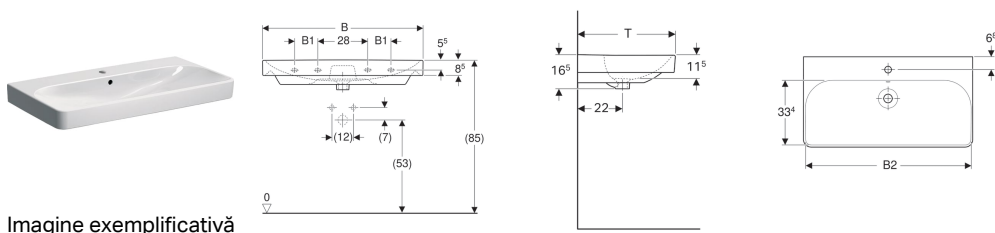

Lavoar Geberit Smyle Square

Imagine exemplificativă

Caracteristici

- Cu posibilitate de montaj încastrat
- 2 locuri de spălare

Date tehnice

Material | Ceramică sanitară

Cod art.	Culoare / suprafață	Orificiu de robinet	Preaplin	B	B1	B2	Lățimea dulapului inferior	H	T	Puncte de fixare	
500.259.01.1	Alb	Centrat	Vizibil	55 cm	- cm	51.8 cm	53.6 cm	16.5 cm	44 cm	2	Nou
500.229.01.1	Alb	Centrat	Vizibil	60 cm	- cm	56.8 cm	58.4 cm	16.5 cm	48 cm	2	Nou
500.249.01.1	Alb	Centrat	Vizibil	75 cm	- cm	71.5 cm	73.4 cm	16.5 cm	48 cm	2	Nou
500.251.01.1	Alb	Centrat	Vizibil	90 cm	13 cm	86.8 cm	88.4 cm	16.5 cm	48 cm	4	Nou
500.250.01.1	Alb	Fără	Vizibil	90 cm	13 cm	86.8 cm	88.4 cm	16.5 cm	48 cm	4	Nou
500.252.01.1	Alb	Stânga și dreapta	Vizibil	90 cm	13 cm	86.8 cm	88.4 cm	16.5 cm	48 cm	4	Nou
500.253.01.1	Alb	Stânga și dreapta	Vizibil	120 cm	28 cm	116.8 cm	118.4 cm	16.5 cm	48 cm	4	Nou
500.226.01.1	Alb	Centrat	Vizibil	120 cm	28 cm	116.8 cm	118.4 cm	16.5 cm	48 cm	4	Nou
500.225.01.1	Alb	Fără	Vizibil	120 cm	28 cm	116.8 cm	118.4 cm	16.5 cm	48 cm	4	Nou

Accesorii

- Sifon cu tub de imersiune pentru chiuvetă Geberit, evacuare orizontală
- Sifon cu tub de imersiune pentru chiuvetă Geberit, model compact, evacuare orizontală