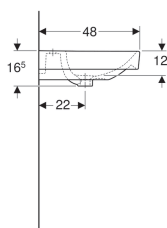

Lavoar dublu Geberit Smyle Square

Imagine exemplificativă

Caracteristici

- Cu posibilitate de montaj încastrat
- Se poate combina cu piedestaluri

Date tehnice

Material | Ceramică sanitară

Cod art.	Culoare / suprafață	Orificiu de robinet	Preaplin	B	Lățimea dulapului inferior	H	T	
500.223.01.1	Alb	Centrat	Vizibil	120 cm	118.4 cm	16.5 cm	48 cm	Nou
500.224.01.1	Alb	Fără	Vizibil	120 cm	118.4 cm	16.5 cm	48 cm	Nou

Accesorii

- Sifon cu tub de imersiune pentru chiuvetă Geberit, evacuare orizontală
- Sifon cu tub de imersiune pentru chiuvetă Geberit, model compact, evacuare orizontală