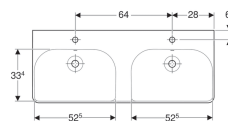

Lavoar dublu Geberit Smyle Square

Imagine exemplificativă

Caracteristici

- Cu posibilitate de montaj încastrat
- Se poate combina cu piedestaluri

Date tehnice

Material | Ceramică sanitară

Cod art.	Culoare / suprafață	Orificiu de robinet	Preaplin	B	Lățimea dulapului inferior	H	T	
500.223.01.1	Alb	Centrat	Vizibil	120 cm	118.4 cm	16.5 cm	48 cm	Nou
500.224.01.1	Alb	Fără	Vizibil	120 cm	118.4 cm	16.5 cm	48 cm	Nou

Accesorii

- Sifon cu tub de imersiune pentru chiuvetă Geberit, evacuare orizontală
- Sifon cu tub de imersiune pentru chiuvetă Geberit, model compact, evacuare orizontală