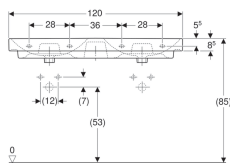

Lavoar dublu Geberit Smyle Square

Imagine exemplificativă

Caracteristici

- Cu posibilitate de montaj încastrat
- Se poate combina cu piedestaluri

Date tehnice

Material | Ceramică sanitară

Cod art.	Culoare / suprafață	Orificiu de robinet	Preaplin	B	Lățimea dulapului inferior	H	T	
500.223.01.1	Alb	Centrat	Vizibil	120 cm	118.4 cm	16.5 cm	48 cm	Nou
500.224.01.1	Alb	Fără	Vizibil	120 cm	118.4 cm	16.5 cm	48 cm	Nou

Accesorii

- Sifon cu tub de imersiune pentru chiuvetă Geberit, evacuare orizontală
- Sifon cu tub de imersiune pentru chiuvetă Geberit, model compact, evacuare orizontală