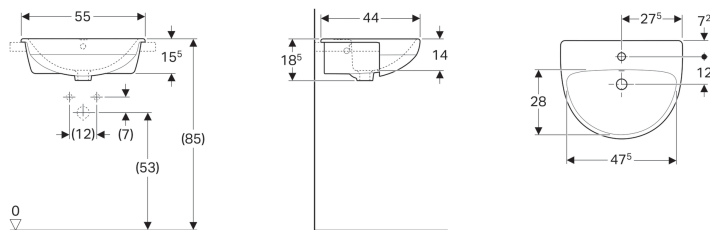

## Lavoar Geberit Selnova semiîncorporat

Imagine exemplificativă

### Date tehnice

Material | Ceramică sanitară

Cod art.	Culoare / suprafață	Orficiu de robinet	Preaplin	B	H	T
500.311.01.1	Alb	Centrat	Vizibil	55 cm	18.5 cm	44 cm