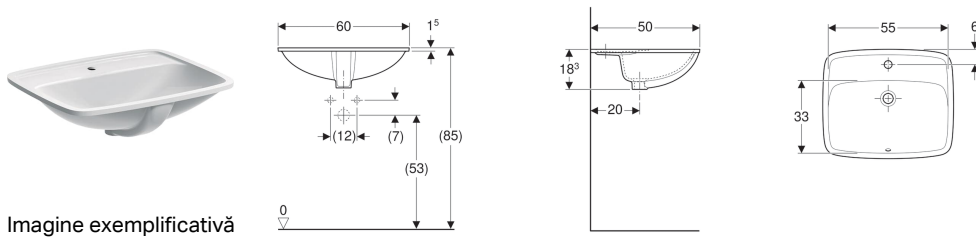

Lavoar montat sub blat Geberit Selnova Square

Imagine exemplificativă

Date tehnice

Material | Ceramică sanitară

Lista elementelor livrate

- Material de fixare

Cod art.	Culoare / suprafață	Orificiu de robinet	Preaplin	B	B1	H	T	T1
500.308.01.1	Alb	Centrat	Vizibil	60 cm	55 cm	18.3 cm	50 cm	33 cm

Accesorii

- Sifon cu tub de imersiune pentru chiuvetă Geberit, evacuare orizontală