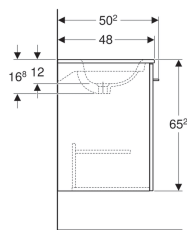

## Set lavoar mobilier Geberit Selnova Square, cu margine îngustă, cu mobilier și o ușă

Imagine exemplificativă

### Caracteristici

- Suspendat
- Margine subțire
- Cu o ușă
- Cu un raft fix
- Deschidere cu mâner
- Ușă cu mecanism de amortizare
- Mobilier lavoar din plăci din lemn tristratificat
- Prinderea ușii pe stânga sau pe dreapta
- Rezistent la umiditate

### Lista elementelor livrate

- Lavoar mobilier
- Mobilier pentru lavoar mobilier
- Mâner
- Material de fixare

Cod art.	Culoare / suprafață	Orificiu de robinet	Preaplin	B	B1	B2	B3	H	T	
501.248.00.1	Alb / Vopsit foarte lucios	Centrat	Vizibil	55 cm	53.8 cm	47 cm	49 cm	65.2 cm	50.2 cm	Nou
501.250.00.1	Nuc american Hickory / Melamină structură lemnoasă	Centrat	Vizibil	55 cm	53.8 cm	47 cm	49 cm	65.2 cm	50.2 cm	Nou
501.249.00.1	Lava / Vopsit mat	Centrat	Vizibil	55 cm	53.8 cm	47 cm	49 cm	65.2 cm	50.2 cm	Nou
501.251.00.1	Nuc american Hickory deschis / Melamină structură lemnoasă	Centrat	Vizibil	55 cm	53.8 cm	47 cm	49 cm	65.2 cm	50.2 cm	Nou
501.252.00.1	Alb / Vopsit foarte lucios	Centrat	Vizibil	60 cm	58.8 cm	52 cm	54 cm	65.2 cm	50.2 cm	Nou
501.254.00.1	Nuc american Hickory / Melamină structură lemnoasă	Centrat	Vizibil	60 cm	58.8 cm	52 cm	54 cm	65.2 cm	50.2 cm	Nou
501.253.00.1	Lava / Vopsit mat	Centrat	Vizibil	60 cm	58.8 cm	52 cm	54 cm	65.2 cm	50.2 cm	Nou
501.255.00.1	Nuc american Hickory deschis / Melamină structură lemnoasă	Centrat	Vizibil	60 cm	58.8 cm	52 cm	54 cm	65.2 cm	50.2 cm	Nou