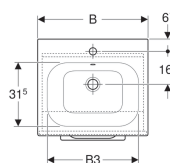

## Set lavoar mobilier Geberit Selnova Square, cu margine îngustă, cu mobilier și o ușă

Imagine exemplificativă

### Caracteristici

- Suspendat
- Margine subțire
- Cu o ușă
- Cu un raft fix
- Deschidere cu mâner
- Ușă cu mecanism de amortizare
- Mobilier lavoar din plăci din lemn tristratificat
- Prinderea ușii pe stânga sau pe dreapta
- Rezistent la umiditate

### Lista elementelor livrate

- Lavoar mobilier
- Mobilier pentru lavoar mobilier
- Mâner
- Material de fixare

Cod art.	Culoare / suprafață	Orificiu de robinet	Preaplin	B	B1	B2	B3	H	T	
501.248.00.1	Alb / Vopsit foarte lucios	Centrat	Vizibil	55 cm	53.8 cm	47 cm	49 cm	65.2 cm	50.2 cm	Nou
501.250.00.1	Nuc american Hickory / Melamină structură lemnoasă	Centrat	Vizibil	55 cm	53.8 cm	47 cm	49 cm	65.2 cm	50.2 cm	Nou
501.249.00.1	Lava / Vopsit mat	Centrat	Vizibil	55 cm	53.8 cm	47 cm	49 cm	65.2 cm	50.2 cm	Nou
501.251.00.1	Nuc american Hickory deschis / Melamină structură lemnoasă	Centrat	Vizibil	55 cm	53.8 cm	47 cm	49 cm	65.2 cm	50.2 cm	Nou
501.252.00.1	Alb / Vopsit foarte lucios	Centrat	Vizibil	60 cm	58.8 cm	52 cm	54 cm	65.2 cm	50.2 cm	Nou
501.254.00.1	Nuc american Hickory / Melamină structură lemnoasă	Centrat	Vizibil	60 cm	58.8 cm	52 cm	54 cm	65.2 cm	50.2 cm	Nou
501.253.00.1	Lava / Vopsit mat	Centrat	Vizibil	60 cm	58.8 cm	52 cm	54 cm	65.2 cm	50.2 cm	Nou
501.255.00.1	Nuc american Hickory deschis / Melamină structură lemnoasă	Centrat	Vizibil	60 cm	58.8 cm	52 cm	54 cm	65.2 cm	50.2 cm	Nou