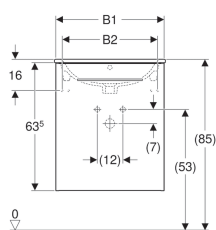

## Set lavoar mobilier Geberit Selnova Square, cu margine îngustă, cu mobilier și o ușă

Imagine exemplificativă

### Caracteristici

- Suspendat
- Margine subțire
- Cu o ușă
- Cu un raft fix
- Deschidere cu mâner
- Ușă cu mecanism de amortizare
- Mobilier lavoar din plăci din lemn tristratificat
- Prinderea ușii pe stânga sau pe dreapta
- Rezistent la umiditate

### Lista elementelor livrate

- Lavoar mobilier
- Mobilier pentru lavoar mobilier
- Mâner
- Material de fixare

Cod art.	Culoare / suprafață	Orificiu de robinet	Preaplin	B	B1	B2	B3	H	T	
501.248.00.1	Alb / Vopsit foarte lucios	Centrat	Vizibil	55 cm	53.8 cm	47 cm	49 cm	65.2 cm	50.2 cm	Nou
501.250.00.1	Nuc american Hickory / Melamină structură lemnoasă	Centrat	Vizibil	55 cm	53.8 cm	47 cm	49 cm	65.2 cm	50.2 cm	Nou
501.249.00.1	Lava / Vopsit mat	Centrat	Vizibil	55 cm	53.8 cm	47 cm	49 cm	65.2 cm	50.2 cm	Nou
501.251.00.1	Nuc american Hickory deschis / Melamină structură lemnoasă	Centrat	Vizibil	55 cm	53.8 cm	47 cm	49 cm	65.2 cm	50.2 cm	Nou
501.252.00.1	Alb / Vopsit foarte lucios	Centrat	Vizibil	60 cm	58.8 cm	52 cm	54 cm	65.2 cm	50.2 cm	Nou
501.254.00.1	Nuc american Hickory / Melamină structură lemnoasă	Centrat	Vizibil	60 cm	58.8 cm	52 cm	54 cm	65.2 cm	50.2 cm	Nou
501.253.00.1	Lava / Vopsit mat	Centrat	Vizibil	60 cm	58.8 cm	52 cm	54 cm	65.2 cm	50.2 cm	Nou
501.255.00.1	Nuc american Hickory deschis / Melamină structură lemnoasă	Centrat	Vizibil	60 cm	58.8 cm	52 cm	54 cm	65.2 cm	50.2 cm	Nou