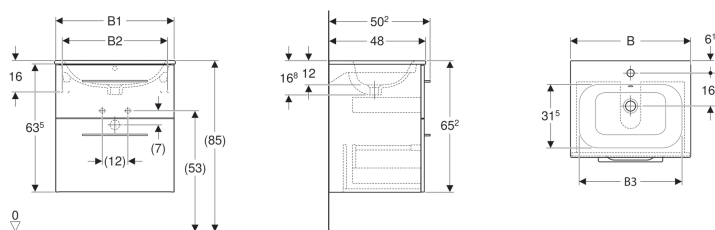

## Set lavoar mobilier Geberit Selnova Square, cu margine îngustă, cu mobilier și două sertare

Imagine exemplificativă

### Lista elementelor livrate

- Lavoar
- Mobilier pentru lavoar mobilier
- Mâner
- Material de fixare

Cod art.	Culoare / suprafață	Orificiu de robinet	Preaplin	B	B1	B2	B3	H	T	
501.232.00.1	Alb / Vopsit foarte lucios	Centrat	Vizibil	55 cm	53.8 cm	47 cm	49 cm	65.2 cm	50.2 cm	Nou
501.234.00.1	Nuc american Hickory / Melamină structură lemnoasă	Centrat	Vizibil	55 cm	53.8 cm	47 cm	49 cm	65.2 cm	50.2 cm	Nou
501.233.00.1	Lava / Vopsit mat	Centrat	Vizibil	55 cm	53.8 cm	47 cm	49 cm	65.2 cm	50.2 cm	Nou
501.235.00.1	Nuc american Hickory deschis / Melamină structură lemnoasă	Centrat	Vizibil	55 cm	53.8 cm	47 cm	49 cm	65.2 cm	50.2 cm	Nou
501.236.00.1	Alb / Vopsit foarte lucios	Centrat	Vizibil	60 cm	58.8 cm	52 cm	54 cm	65.2 cm	50.2 cm	Nou
501.238.00.1	Nuc american Hickory / Melamină structură lemnoasă	Centrat	Vizibil	60 cm	58.8 cm	52 cm	54 cm	65.2 cm	50.2 cm	Nou
501.237.00.1	Lava / Vopsit mat	Centrat	Vizibil	60 cm	58.8 cm	52 cm	54 cm	65.2 cm	50.2 cm	Nou
501.239.00.1	Nuc american Hickory deschis / Melamină structură lemnoasă	Centrat	Vizibil	60 cm	58.8 cm	52 cm	54 cm	65.2 cm	50.2 cm	Nou
501.240.00.1	Alb / Vopsit foarte lucios	Centrat	Vizibil	80 cm	78.8 cm	72 cm	74 cm	65.2 cm	50.2 cm	Nou
501.242.00.1	Nuc american Hickory / Melamină structură lemnoasă	Centrat	Vizibil	80 cm	78.8 cm	72 cm	74 cm	65.2 cm	50.2 cm	Nou
501.241.00.1	Lava / Vopsit mat	Centrat	Vizibil	80 cm	78.8 cm	72 cm	74 cm	65.2 cm	50.2 cm	Nou
501.243.00.1	Nuc american Hickory deschis / Melamină structură lemnoasă	Centrat	Vizibil	80 cm	78.8 cm	72 cm	74 cm	65.2 cm	50.2 cm	Nou
501.244.00.1	Alb / Vopsit foarte lucios	Centrat	Vizibil	100 cm	98.8 cm	92 cm	94 cm	65.2 cm	50.2 cm	Nou
501.246.00.1	Nuc american Hickory / Melamină structură lemnoasă	Centrat	Vizibil	100 cm	98.8 cm	92 cm	94 cm	65.2 cm	50.2 cm	Nou