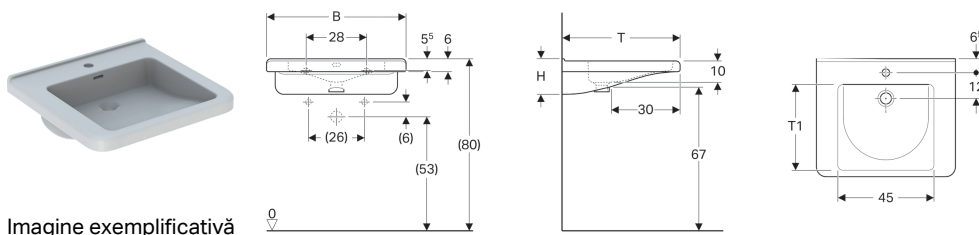

Lavoar Geberit Selnova Comfort Square, cu acces liber

Domenii de utilizare

- Adecvat pentru utilizare de către utilizatorii de cărucioare de invaliditate

Caracteristici

- Design rectangular
- Parte anterioară cu formă ergonomică

- Suporturi de braț cu formă ergonomică
- Mâner concav integrat
- Spălător plat
- Bazin interior cu două nivele de umplere parțială
- Îndoirea marginilor pentru așezarea directă a oglinzii

Date tehnice

Material | Ceramică sanitară

Cod art.	Culoare / suprafață	Orificiu de robinet	Preaplin	B	H	T	T1
500.785.00.1	Alb	Centrat	Vizibil	55 cm	15.5 cm	52.5 cm	37.5 cm
500.786.00.1	Alb	Centrat	Fără	55 cm	15.5 cm	52.5 cm	37.5 cm
500.787.01.1	Alb	Fără	Fără	55 cm	15.5 cm	52.5 cm	37.5 cm
500.788.01.1	Alb	Centrat	Vizibil	65 cm	15.5 cm	55 cm	40 cm
500.789.01.1	Alb	Centrat	Fără	65 cm	15.5 cm	55 cm	40 cm
500.790.01.1	Alb	Fără	Fără	65 cm	15.5 cm	55 cm	40 cm

Accesorii

- Sifon cu tub de imersiune pentru chiuvetă Geberit, evacuare orizontală
- Sifon cu tub de imersiune pentru chiuvetă Geberit, model compact, evacuare orizontală
- Sifon încastrat Geberit pentru lavoar, cu rezervor încastrat, set gata de instalare, ventil cu sită și țevă de preaplin, evacuare orizontală