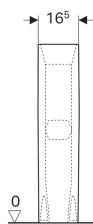

Piedestal Geberit Selnova Square

Imagine exemplificativă

**Date tehnice**

Material

| Ceramică sanitară

Cod art.**Culoare / suprafață**

500.342.01.1

Alb
