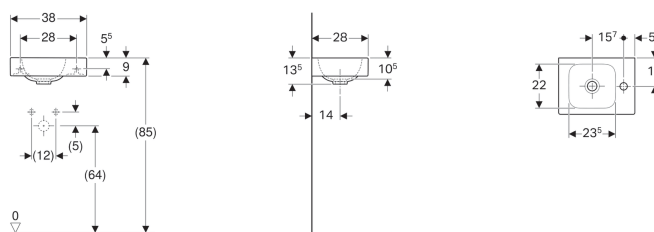

### Caracteristici

- Cu posibilitate de montaj încadrat
- Asimetric

### Date tehnice

Material | Argilă refractară fină

Cod art.	Culoare / suprafață	Orificiu de robinet	Preaplin	B	H	T
124736000	Alb	Dreapta	Fără	38 cm	13.5 cm	28 cm
124836000	Alb	Stânga	Fără	38 cm	13.5 cm	28 cm