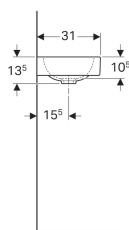

Lavoar Geberit iCon, cu blat

Imagine exemplificativă

- Cu blat

Caracteristici

- Cu posibilitate de montaj încastrat
- Asimetric

Date tehnice

Material | Argilă refractară fină

Cod art.	Culoare / suprafață	Orificiu de robinet	Preaplin	Suprafață raft	B	H	T
124053000	Alb	Dreapta	Fără	Dreapta	53 cm	13.5 cm	31 cm
124153000	Alb	Stânga	Fără	Stânga	53 cm	13.5 cm	31 cm