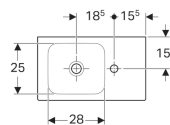

Lavoar Geberit iCon, cu blat

Imagine exemplificativă

- Cu blat

Caracteristici

- Cu posibilitate de montaj încastrat
- Asimetric

Date tehnice

Material | Argilă refractară fină

Cod art.	Culoare / suprafață	Orificiu de robinet	Preaplin	Suprafață raft	B	H	T
124053000	Alb	Dreapta	Fără	Dreapta	53 cm	13.5 cm	31 cm
124153000	Alb	Stânga	Fără	Stânga	53 cm	13.5 cm	31 cm

Accesorii

- Sifon cu tub de imersiune pentru chiuvetă Geberit, evacuare orizontală
- Sifon cu tub de imersiune pentru chiuvetă Geberit, model compact, evacuare orizontală