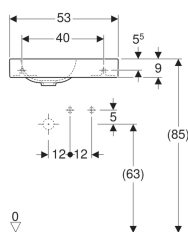

Lavoar Geberit iCon, cu blat

Imagine exemplificativă

- Cu blat

Caracteristici

- Cu posibilitate de montaj încastrat
- Asimetric

Date tehnice

Material | Argilă refractară fină

Cod art.	Culoare / suprafață	Orificiu de robinet	Preaplin	Suprafață raft	B	H	T
124053000	Alb	Dreapta	Fără	Dreapta	53 cm	13.5 cm	31 cm
124153000	Alb	Stânga	Fără	Stânga	53 cm	13.5 cm	31 cm

Accesorii

- Sifon cu tub de imersiune pentru chiuvetă Geberit, evacuare orizontală
- Sifon cu tub de imersiune pentru chiuvetă Geberit, model compact, evacuare orizontală