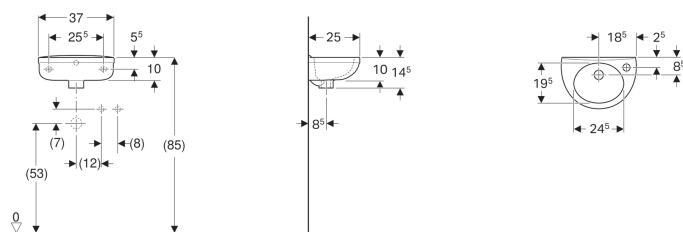

Lavoar Geberit Fidelio

Imagine exemplificativă

Domenii de utilizare

- Pentru montare în băi mici și în grupuri sanitare

Date tehnice

Material

Ceramică sanitară

Cod art.	Culoare / suprafață	Orificiu de robinet	Preaplin	B	H	T
274036000	Alb	Dreapta	Vizibil	37 cm	14.5 cm	25 cm
274037000	Alb	Fără	Vizibil	37 cm	14.5 cm	25 cm

Accesorii

- Sifon cu tub de imersiune pentru chiuvetă Geberit, evacuare orizontală