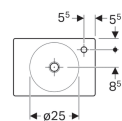

Lavoar Geberit Preciosa II

Imagine exemplificativă

Domenii de utilizare

- Pentru montare în băi mici și în grupuri sanitare

Date tehnice

Material

Argilă refractară fină

Cod art.	Culoare / suprafață	Orificiu de robinet	Preaplin	B	H	T
273240000	Alb	Dreapta	Fără	40 cm	10.5 cm	28 cm

Accesorii

- Sifon cu tub de imersiune pentru chiuvetă Geberit, evacuare orizontală
- Sifon cu tub de imersiune pentru chiuvetă Geberit, model compact, evacuare orizontală