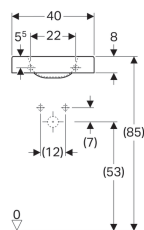

Lavoar Geberit Preciosa II

Imagine exemplificativă

Domenii de utilizare

- Pentru montare în băi mici și în grupuri sanitare

Date tehnice

Material

Argilă refractară fină

Cod art.	Culoare / suprafață	Orificiu de robinet	Preaplin	B	H	T
273240000	Alb	Dreapta	Fără	40 cm	10.5 cm	28 cm

Accesorii

- Sifon cu tub de imersiune pentru chiuvetă Geberit, evacuare orizontală
- Sifon cu tub de imersiune pentru chiuvetă Geberit, model compact, evacuare orizontală