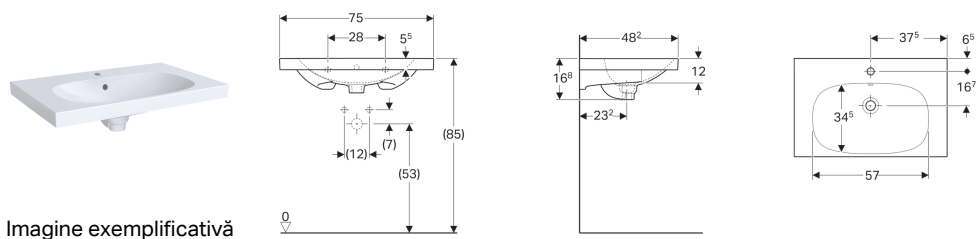

## Lavoar Geberit Acanto cu blat

Imagine exemplificativă

### Caracteristici

- Cu posibilitate de montaj încastrat
- Cu blat

### Date tehnice

Material | Argilă refractară fină

Cod art.	Culoare / suprafață	Orificiu de robinet	Preaplin	B	Lățimea dulapului inferior	H	T
500.622.01.2	Alb	Centrat	Vizibil	75 cm	74 cm	16.8 cm	48.2 cm