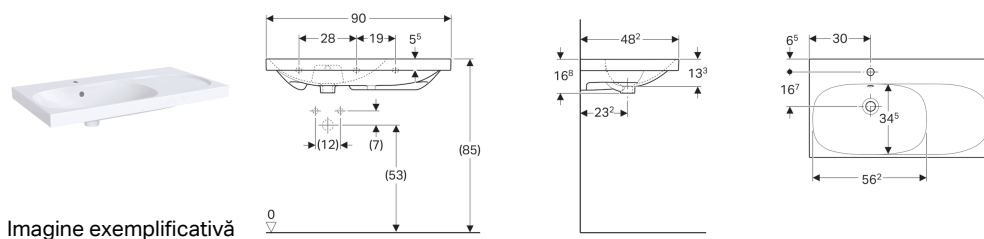

Lavoar Geberit Acanto cu blat dreapta, fixare simplă

Caracteristici

- Cu posibilitate de montaj încastrat
- Asimetric
- Fixare simplă datorită fixării variabile Geberit tip EFF1 pentru lavoar

Date tehnice

Material | Argilă refractară fină

Lista elementelor livrate

- Fixare pe perete tip EFF1

Cod art.	Culoare / suprafață	Orificiu de robinet	Preaplin	Suprafață raft	B	H	T
500.625.01.2	Alb	Centrat	Vizibil	Dreapta	90 cm	16.8 cm	48.2 cm
500.626.01.2	Alb	Fără	Vizibil	Dreapta	90 cm	16.8 cm	48.2 cm