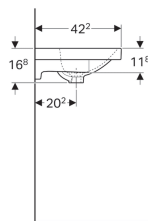

Lavoar Geberit Acanto cu proiecție mică

Imagine exemplificativă

Caracteristici

- Cu posibilitate de montaj încadrat
- Proiecție mică

Date tehnice

Material

Argilă refractară fină

Cod art.	Culoare / suprafață	Orificiu de robinet	Preaplin	B	Lățimea dulapului inferior	H	T
500.631.01.2	Alb	Centrat	Vizibil	60 cm	59.5 cm	16.8 cm	42.2 cm