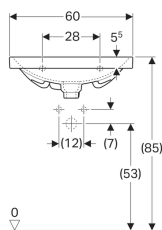

Lavoar Geberit Acanto cu proiecție mică

Imagine exemplificativă

Caracteristici

- Cu posibilitate de montaj încadrat
- Proiecție mică

Date tehnice

Material

Argilă refractară fină

Cod art.	Culoare / suprafață	Orificiu de robinet	Preaplin	B	Lățimea dulapului inferior	H	T
500.631.01.2	Alb	Centrat	Vizibil	60 cm	59.5 cm	16.8 cm	42.2 cm