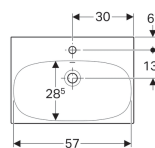

Lavoar Geberit Acanto cu proiecție mică

Imagine exemplificativă

Caracteristici

- Cu posibilitate de montaj încadrat
- Proiecție mică

Date tehnice

Material

Argilă refractară fină

Cod art.	Culoare / suprafață	Orificiu de robinet	Preaplin	B	Lățimea dulapului inferior	H	T
500.631.01.2	Alb	Centrat	Vizibil	60 cm	59.5 cm	16.8 cm	42.2 cm