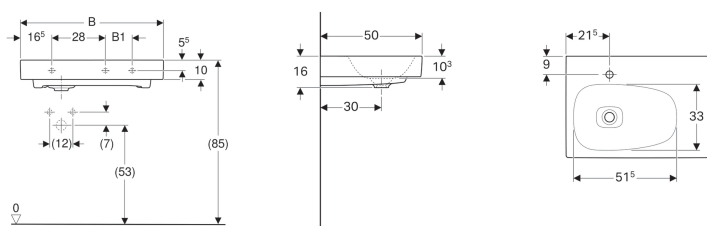

Lavoar Geberit Citterio cu blat

Imagine exemplificativă

Caracteristici

- Cu posibilitate de montaj încadrat
- Asimetric
- Adecvat pentru racord de lavoar Geberit Clou
- Cu blat

Lista elementelor livrate

- Capac ventil de scurgere din ceramică sanitară

Se comandă suplimentar

- Racord de lavoar

Date tehnice

Material | Argilă refractară fină

Cod art.	Culoare / suprafață	Orificiu de robinet	Preaplin	Suprafață raft	B	B1	Lățimea dulapului inferior	H	T
500.545.01.1	Alb / KeraTect	Stânga	Fără	Dreapta	75 cm	14 cm	73.4 / 118.4 cm	16 cm	50 cm
500.546.01.1	Alb / KeraTect	Dreapta	Fără	Stânga	75 cm	14 cm	73.4 / 118.4 cm	16 cm	50 cm
500.548.01.1	Alb / KeraTect	Stânga	Fără	Dreapta	90 cm	29 cm	88.4 / 133.4 cm	16 cm	50 cm
500.549.01.1	Alb / KeraTect	Dreapta	Fără	Stânga	90 cm	29 cm	88.4 / 133.4 cm	16 cm	50 cm