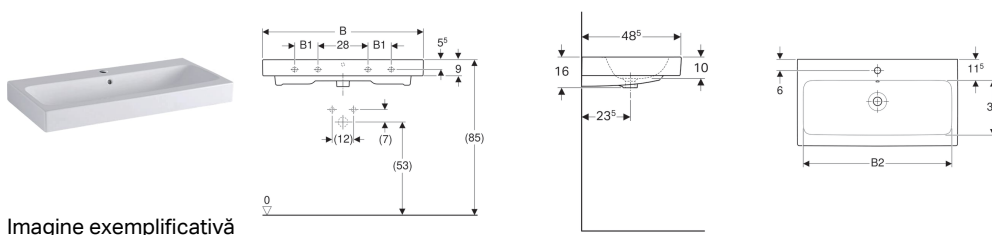

## Lavoar Geberit iCon

Imagine exemplificativă

### Caracteristici

- Cu posibilitate de montaj încastrat
- 2 locuri de spălare

### Date tehnice

Material

Argilă refractară fină

Cod art.	Culoare / suprafață	Orificiu de robinet	Preaplin	B	B1	B2	Lățimea dulapului inferior	H	T	Puncte de fixare
124060000	Alb	Centrat	Vizibil	60 cm	– cm	54.5 cm	59.5 cm	15.5 cm	48.5 cm	2
124062000	Alb	Centrat	Fără	60 cm	– cm	54.5 cm	59.5 cm	15.5 cm	48.5 cm	2
124063000	Alb	Fără	Vizibil	60 cm	– cm	54.5 cm	59.5 cm	15.5 cm	48.5 cm	2
124075000	Alb	Centrat	Vizibil	75 cm	– cm	69 cm	74 cm	15.5 cm	48.5 cm	2
124078000	Alb	Fără	Vizibil	75 cm	– cm	69 cm	74 cm	15.5 cm	48.5 cm	2
124090000	Alb	Centrat	Vizibil	90 cm	13 cm	84 cm	89 cm	16 cm	48.5 cm	4
124093000	Alb	Fără	Vizibil	90 cm	13 cm	84 cm	89 cm	16 cm	48.5 cm	4
124020000	Alb	Stânga și dreapta	Vizibil	120 cm	28 cm	114.5 cm	119 cm	16 cm	48.5 cm	4
124025000	Alb	Fără	Vizibil	120 cm	28 cm	114.5 cm	119 cm	16 cm	48.5 cm	4

### Accesorii

- Sifon cu tub de imersiune pentru chiuvetă Geberit, evacuare orizontală
- Sifon cu tub de imersiune pentru chiuvetă Geberit, model compact, evacuare orizontală