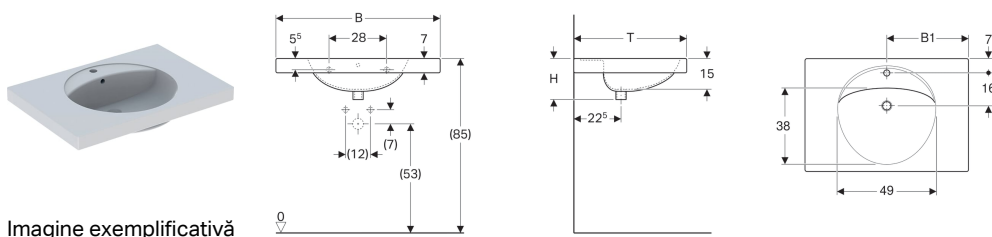

## Lavoar Geberit Preciosa cu blat

Imagine exemplificativă

### Caracteristici

- Banc cu orificii de robinet coborât
- Cu blat

### Date tehnice

Material | Argilă refractară fină

Cod art.	Culoare / suprafață	Orificiu de robinet	Preaplin	B	B1	H	T
253200000	Alb	Centrat	Vizibil	60 cm	30 cm	20 cm	55 cm
253230000	Alb	Centrat	Fără	60 cm	30 cm	20 cm	55 cm
253220000	Alb	Fără	Vizibil	60 cm	30 cm	20 cm	55 cm
253240000	Alb	Fără	Fără	60 cm	30 cm	20 cm	55 cm
124280000	Alb	Centrat	Vizibil	80 cm	40 cm	20 cm	55 cm
124283000	Alb	Centrat	Fără	80 cm	40 cm	20 cm	55 cm
124282000	Alb	Fără	Vizibil	80 cm	40 cm	20 cm	55 cm
124284000	Alb	Fără	Fără	80 cm	40 cm	20 cm	55 cm
124200000	Alb	Centrat	Vizibil	100 cm	50 cm	20 cm	55 cm
124230000	Alb	Centrat	Fără	100 cm	50 cm	20 cm	55 cm
124220000	Alb	Fără	Vizibil	100 cm	50 cm	20 cm	55 cm
124240000	Alb	Fără	Fără	100 cm	50 cm	20 cm	55 cm