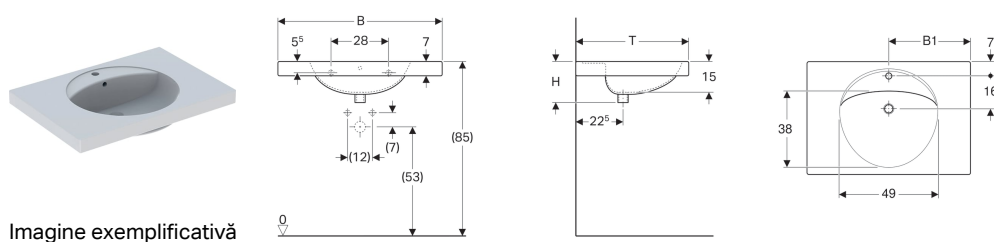

## Lavoar Geberit Preciosa cu blat

Imagine exemplificativă

### Caracteristici

- Banc cu orificii de robinet coborât
- Cu blat

### Date tehnice

Material | Argilă refractară fină

Cod art.	Culoare / suprafață	Orificiu de robinet	Preaplin	B	B1	H	T
253200000	Alb	Centrat	Vizibil	60 cm	30 cm	20 cm	55 cm
253230000	Alb	Centrat	Fără	60 cm	30 cm	20 cm	55 cm
253220000	Alb	Fără	Vizibil	60 cm	30 cm	20 cm	55 cm
253240000	Alb	Fără	Fără	60 cm	30 cm	20 cm	55 cm
124280000	Alb	Centrat	Vizibil	80 cm	40 cm	20 cm	55 cm
124283000	Alb	Centrat	Fără	80 cm	40 cm	20 cm	55 cm
124282000	Alb	Fără	Vizibil	80 cm	40 cm	20 cm	55 cm
124284000	Alb	Fără	Fără	80 cm	40 cm	20 cm	55 cm
124200000	Alb	Centrat	Vizibil	100 cm	50 cm	20 cm	55 cm
124230000	Alb	Centrat	Fără	100 cm	50 cm	20 cm	55 cm
124220000	Alb	Fără	Vizibil	100 cm	50 cm	20 cm	55 cm
124240000	Alb	Fără	Fără	100 cm	50 cm	20 cm	55 cm

### Accesorii

- Sifon cu tub de imersiune pentru chiuvetă Geberit, evacuare orizontală
- Sifon cu tub de imersiune pentru chiuvetă Geberit, model compact, evacuare orizontală