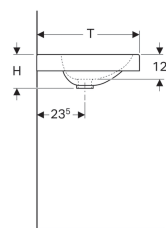

Lavoar Geberit Preciosa II, cu blat

Imagine exemplificativă

Caracteristici

- Cu blat

Date tehnice

Material

Argilă refractară fină

Cod art.	Culoare / suprafață	Orificiu de robinet	Preaplin	B	B1	Lățimea dulapului inferior	H	T
123260000	Alb	Centrat	Vizibil	60 cm	30 cm	59 cm	16.5 cm	50 cm
123262000	Alb	Centrat	Fără	60 cm	30 cm	59 cm	16.5 cm	50 cm
123261000	Alb	Fără	Fără	60 cm	30 cm	59 cm	16.5 cm	50 cm
123290000	Alb	Centrat	Vizibil	90 cm	45 cm	89 cm	16.5 cm	50 cm
123292000	Alb	Centrat	Fără	90 cm	45 cm	89 cm	16.5 cm	50 cm
123291000	Alb	Fără	Fără	90 cm	45 cm	89 cm	16.5 cm	50 cm

Accesorii

- Sifon cu tub de imersiune pentru chiuvetă Geberit, evacuare orizontală
- Sifon cu tub de imersiune pentru chiuvetă Geberit, model compact, evacuare orizontală