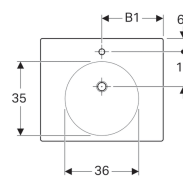

Lavoar Geberit Preciosa II, cu blat

Imagine exemplificativă

Caracteristici

- Cu blat

Date tehnice

Material

Argilă refractară fină

Cod art.	Culoare / suprafață	Orificiu de robinet	Preaplin	B	B1	Lățimea dulapului inferior	H	T
123260000	Alb	Centrat	Vizibil	60 cm	30 cm	59 cm	16.5 cm	50 cm
123262000	Alb	Centrat	Fără	60 cm	30 cm	59 cm	16.5 cm	50 cm
123261000	Alb	Fără	Fără	60 cm	30 cm	59 cm	16.5 cm	50 cm
123290000	Alb	Centrat	Vizibil	90 cm	45 cm	89 cm	16.5 cm	50 cm
123292000	Alb	Centrat	Fără	90 cm	45 cm	89 cm	16.5 cm	50 cm
123291000	Alb	Fără	Fără	90 cm	45 cm	89 cm	16.5 cm	50 cm