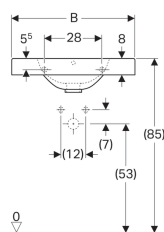

Lavoar Geberit Preciosa II, cu blat

Imagine exemplificativă

Caracteristici

- Cu blat

Date tehnice

Material

Argilă refractară fină

Cod art.	Culoare / suprafață	Orificiu de robinet	Preaplin	B	B1	Lățimea dulapului inferior	H	T
123260000	Alb	Centrat	Vizibil	60 cm	30 cm	59 cm	16.5 cm	50 cm
123262000	Alb	Centrat	Fără	60 cm	30 cm	59 cm	16.5 cm	50 cm
123261000	Alb	Fără	Fără	60 cm	30 cm	59 cm	16.5 cm	50 cm
123290000	Alb	Centrat	Vizibil	90 cm	45 cm	89 cm	16.5 cm	50 cm
123292000	Alb	Centrat	Fără	90 cm	45 cm	89 cm	16.5 cm	50 cm
123291000	Alb	Fără	Fără	90 cm	45 cm	89 cm	16.5 cm	50 cm

Accesorii

- Sifon cu tub de imersiune pentru chiuvetă Geberit, evacuare orizontală
- Sifon cu tub de imersiune pentru chiuvetă Geberit, model compact, evacuare orizontală