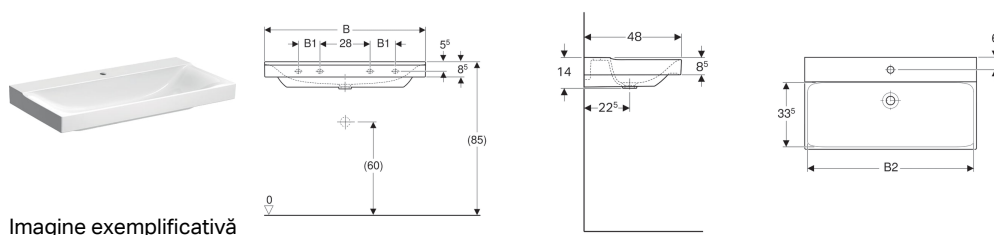

Lavoar Geberit Xeno²

Imagine exemplificativă

Date tehnice				Material		Argilă refractară fină				
Cod art.	Culoare / suprafață	Orificiu de robinet	Preaplin	B	B1	B2	Lățimea dulapului inferior	H	T	Puncte de fixare
500.530.01.1	Alb / KeraTect	Centrat	Fără	60 cm	– cm	57.2 cm	58 cm	14 cm	48 cm	2
500.531.01.1	Alb / KeraTect	Centrat	Fără	90 cm	12 cm	87.2 cm	88 cm	14 cm	48 cm	4
500.532.01.1	Alb / KeraTect	Fără	Fără	90 cm	12 cm	87.2 cm	88 cm	14 cm	48 cm	4
500.550.01.1	Alb / KeraTect	Stânga și dreapta	Fără	120 cm	24 cm	117.2 cm	118 cm	14 cm	48 cm	4
500.551.01.1	Alb / KeraTect	Centrat	Fără	120 cm	24 cm	117.2 cm	118 cm	14 cm	48 cm	4
500.552.01.1	Alb / KeraTect	Fără	Fără	120 cm	24 cm	117.2 cm	118 cm	14 cm	48 cm	4

Accesorii

- Racord lavoar clou Geberit, cu acționare cu manetă
- Sifon cu tub de imersiune pentru chiuvetă Geberit, evacuare orizontală
- Mască pentru ventil Geberit, pentru racord de lavoar Clou
- Sifon cu tub de imersiune pentru chiuvetă Geberit, model compact, evacuare orizontală

- Racord chiuvetă Geberit Clou, cu acționare manetă doar pentru lavoare cu un orificiu pentru robinet. Cu lavoarele de 60 și 90 cm cu un orificiu pentru robinet este compatibil doar dacă montarea are loc fără dulap de susținere