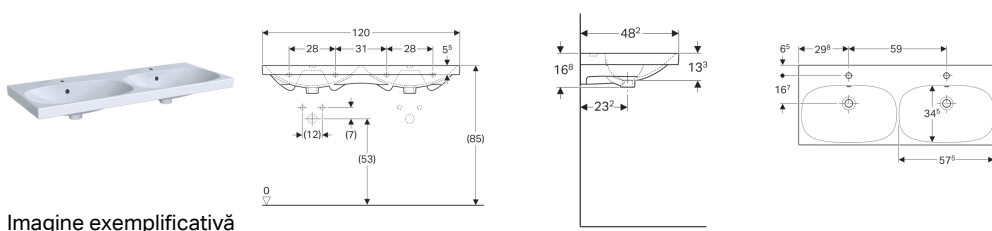

Lavoar dublu Geberit Acanto, dispozitiv de fixare simplu

Imagine exemplificativă

Material | Argilă refractară fină

Date tehnice

Cod art.	Culoare / suprafață	Orificiu de robinet	Preaplin	B	H	T
500.627.01.2	Alb	Centrat	Vizibil	120 cm	16.8 cm	48.2 cm
500.628.01.2	Alb	Fără	Vizibil	120 cm	16.8 cm	48.2 cm