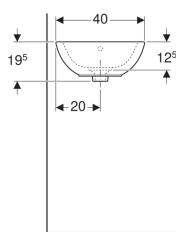

Lavoar pe blat Citterio, cu ventil de scurgere

Imagine exemplificativă

Material

Ceramică sanitară

Date tehnice

Cod art.	Culoare / suprafață	Orificiu de robinet	Preaplin	B	H	T
500.543.01.1	Alb / KeraTect	Fără	Vizibil	56 cm	19.5 cm	40 cm