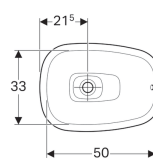

Lavoar pe blat Citterio, cu ventil de scurgere

Imagine exemplificativă

Material

Ceramică sanitară

Date tehnice

Cod art.	Culoare / suprafață	Orificiu de robinet	Preaplin	B	H	T
500.543.01.1	Alb / KeraTect	Fără	Vizibil	56 cm	19.5 cm	40 cm