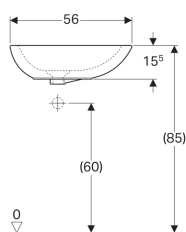

Lavoar pe blat Citterio, cu ventil de scurgere

Imagine exemplificativă

Material

Ceramică sanitară

Date tehnice

Cod art.	Culoare / suprafață	Orificiu de robinet	Preaplin	B	H	T
500.543.01.1	Alb / KeraTect	Fără	Vizibil	56 cm	19.5 cm	40 cm