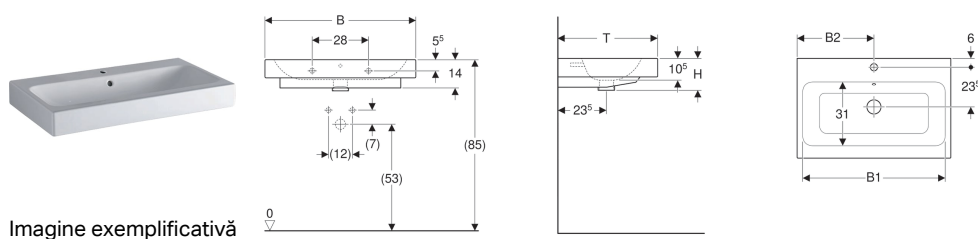

Lavoar pe blat Geberit iCon

Imagine exemplificativă

Domenii de utilizare

- Pentru instalarea pe blaturi de lucru

Date tehnice

Material | Argilă refractară fină

Caracteristici

- Racord de perete

Cod art.	Culoare / suprafață	Orificiu de robinet	Preaplin	B	B1	B2	H	T
124560000	Alb	Centrat	Vizibil	60 cm	54.5 cm	30 cm	15.5 cm	48.5 cm
124575000	Alb	Centrat	Vizibil	75 cm	69 cm	37.5 cm	15.5 cm	48.5 cm

Accesorii

- Sifon cu tub de imersiune pentru chiuvetă Geberit, evacuare orizontală
- Sifon cu tub de imersiune pentru chiuvetă Geberit, model compact, evacuare orizontală