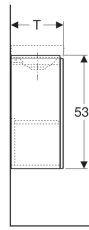

Mobilier Geberit Acanto pentru lavoar, cu o ușă și sifon

Imagine exemplificativă

Date tehnice

Material | Structură din lemn, tristratificată, cu densitate ridicată

Cod art.	Culoare / suprafață	B	B1	Lățimea lavoarului	H	T	T1
500.608.01.2	Corp: alb / vopsit foarte lucios Uși: alb / sticlă lucioasă	44.5 cm	41 cm	45 cm	53.5 cm	37.5 cm	36 cm
500.607.01.2	Corp: alb / vopsit foarte lucios Uși: alb / sticlă lucioasă	39.5 cm	36 cm	40 cm	53.5 cm	24.5 cm	23 cm
500.607.JL.2	Corp: gri nisip / vopsit mat Uși: gri nisip / sticlă lucioasă	39.5 cm	36 cm	40 cm	53.5 cm	24.5 cm	23 cm
500.608.JL.2	Corp: gri nisip / vopsit mat Uși: gri nisip / sticlă lucioasă	44.5 cm	41 cm	45 cm	53.5 cm	37.5 cm	36 cm
500.607.JK.2	Corp: lava / vopsit mat Uși: lava / sticlă lucioasă	39.5 cm	36 cm	40 cm	53.5 cm	24.5 cm	23 cm
500.608.JK.2	Corp: lava / vopsit mat Uși: lava / sticlă lucioasă	44.5 cm	41 cm	45 cm	53.5 cm	37.5 cm	36 cm
500.607.16.1	Corp: negru / vopsit mat Uși: negru / sticlă lucioasă	39.5 cm	36 cm	40 cm	53.5 cm	24.5 cm	23 cm
500.608.16.1	Corp: negru / vopsit mat Uși: negru / sticlă lucioasă	44.5 cm	41 cm	45 cm	53.5 cm	37.5 cm	36 cm