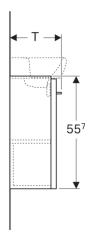

## Mobilier Geberit Selnova Square pentru lavoar, cu o ușă

Imagine exemplificativă

### Caracteristici

- Suspendat
- Cu o ușă
- Deschidere cu mâner
- Ușă cu mecanism de amortizare
- Cu un raft fix
- Prinderea ușii pe stânga sau pe dreapta
- Rezistent la umiditate

- Livrat asamblat

### Lista elementelor livrate

- Material de fixare
- Mâner

Cod art.	Culoare / suprafață	B	B1	B2	Lățimea lavoarului	H	T	
500.158.01.1	Alb / Vopsit foarte lucios	30.3 cm	25.8 cm	27.1 cm	36 cm	55.7 cm	25.4 cm	
500.176.01.1	Alb / Vopsit foarte lucios	37.6 cm	32.9 cm	34.4 cm	45 cm	55.7 cm	32.9 cm	
500.177.01.1	Alb / Vopsit foarte lucios	41.8 cm	37 cm	38.6 cm	50 cm	55.7 cm	38.6 cm	
501.394.JK.1	Lava / Vopsit mat	41.8 cm	37 cm	38.6 cm	50 cm	55.7 cm	38.6 cm	Nou
501.396.JK.1	Lava / Vopsit mat	37.6 cm	32.9 cm	34.4 cm	45 cm	55.7 cm	32.9 cm	Nou
501.397.JK.1	Lava / Vopsit mat	30.3 cm	25.8 cm	27.1 cm	36 cm	55.7 cm	25.4 cm	Nou