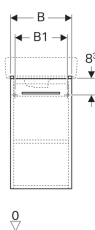

## Mobilier Geberit Selnova Square pentru lavoar, cu o ușă

Imagine exemplificativă

### Lista elementelor livrate

- Material de fixare
- Mâner

Cod art.	Culoare / suprafață	B	B1	B2	Lățimea lavoarului	H	T	
500.158.01.1	Alb / Vopsit foarte lucios	30.3 cm	25.8 cm	27.1 cm	36 cm	55.7 cm	25.4 cm	
500.176.01.1	Alb / Vopsit foarte lucios	37.6 cm	32.9 cm	34.4 cm	45 cm	55.7 cm	32.9 cm	
500.177.01.1	Alb / Vopsit foarte lucios	41.8 cm	37 cm	38.6 cm	50 cm	55.7 cm	38.6 cm	
501.394.JK.1	Lava / Vopsit mat	41.8 cm	37 cm	38.6 cm	50 cm	55.7 cm	38.6 cm	Nou
501.396.JK.1	Lava / Vopsit mat	37.6 cm	32.9 cm	34.4 cm	45 cm	55.7 cm	32.9 cm	Nou
501.397.JK.1	Lava / Vopsit mat	30.3 cm	25.8 cm	27.1 cm	36 cm	55.7 cm	25.4 cm	Nou