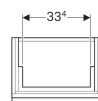

Mobilier Geberit Citterio pentru lavoar, cu o ușă

Imagine exemplificativă

Date tehnice

Material | Structură din lemn, tristratificată, cu densitate ridicată

Cod art.	Culoare / suprafață	B	Lățimea lavoarului	H	T	Ușă
500.555.JI.1	Uși: taupe / sticlă lucioasă Corp: stejar bej / melamină structură de lemn	44 cm	45 cm	55.4 cm	31.6 cm	Opritor dreapta
500.555.JJ.1	Uși: negru / sticlă lucioasă Corp: stejar maro gri / melamină structură de lemn	44 cm	45 cm	55.4 cm	31.6 cm	Opritor dreapta