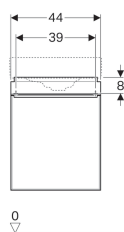

Mobilier Geberit Citterio pentru lavoar, cu o ușă

Imagine exemplificativă

Date tehnice

Material | Structură din lemn, tristratificată, cu densitate ridicată

Cod art.	Culoare / suprafață	B	Lățimea lavoarului	H	T	Ușă
500.555.JI.1	Uși: taupe / sticlă lucioasă Corp: stejar bej / melamină structură de lemn	44 cm	45 cm	55.4 cm	31.6 cm	Opritor dreapta
500.555.JJ.1	Uși: negru / sticlă lucioasă Corp: stejar maro gri / melamină structură de lemn	44 cm	45 cm	55.4 cm	31.6 cm	Opritor dreapta