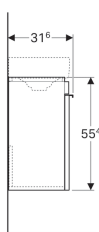

Mobilier Geberit Citterio pentru lavoar, cu o ușă

Imagine exemplificativă

Date tehnice

Material | Structură din lemn, tristratificată, cu densitate ridicată

Cod art.	Culoare / suprafață	B	Lățimea lavoarului	H	T	Ușă
500.555.JI.1	Uși: taupe / sticlă lucioasă Corp: stejar bej / melamină structură de lemn	44 cm	45 cm	55.4 cm	31.6 cm	Opritor dreapta
500.555.JJ.1	Uși: negru / sticlă lucioasă Corp: stejar maro gri / melamină structură de lemn	44 cm	45 cm	55.4 cm	31.6 cm	Opritor dreapta