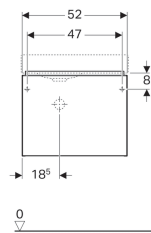

**Mobilier Geberit iCon pentru lavoar, cu un sertar**

Imagine exemplificativă

**Date tehnice**

Material | Structură din lemn, tristratificată, cu densitate ridicată

Cod art.	Culoare / suprafață	B	Lățimea lavoarului	H	T
840052000	Alb / Vopsit foarte lucios	52 cm	53 cm	42 cm	30.8 cm
841052000	Alb / Vopsit mat	52 cm	53 cm	42 cm	30.8 cm
841053000	Lava / Vopsit mat	52 cm	53 cm	42 cm	30.8 cm
840054000	Platin / Vopsit foarte lucios	52 cm	53 cm	42 cm	30.8 cm
841054000	Stejar natural / Melamină structură lemnoasă	52 cm	53 cm	42 cm	30.8 cm