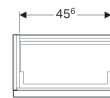

**Mobilier Geberit iCon pentru lavoar, cu un sertar**

Imagine exemplificativă

**Date tehnice**

Material | Structură din lemn, tristratificată, cu densitate ridicată

Cod art.	Culoare / suprafață	B	Lățimea lavoarului	H	T
840052000	Alb / Vopsit foarte lucios	52 cm	53 cm	42 cm	30.8 cm
841052000	Alb / Vopsit mat	52 cm	53 cm	42 cm	30.8 cm
841053000	Lava / Vopsit mat	52 cm	53 cm	42 cm	30.8 cm
840054000	Platin / Vopsit foarte lucios	52 cm	53 cm	42 cm	30.8 cm
841054000	Stejar natural / Melamină structură lemnoasă	52 cm	53 cm	42 cm	30.8 cm