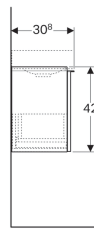

**Mobilier Geberit iCon pentru lavoar, cu un sertar**

Imagine exemplificativă

**Date tehnice**

Material | Structură din lemn, tristratificată, cu densitate ridicată

Cod art.	Culoare / suprafață	B	Lățimea lavoarului	H	T
840052000	Alb / Vopsit foarte lucios	52 cm	53 cm	42 cm	30.8 cm
841052000	Alb / Vopsit mat	52 cm	53 cm	42 cm	30.8 cm
841053000	Lava / Vopsit mat	52 cm	53 cm	42 cm	30.8 cm
840054000	Platin / Vopsit foarte lucios	52 cm	53 cm	42 cm	30.8 cm
841054000	Stejar natural / Melamină structură lemnoasă	52 cm	53 cm	42 cm	30.8 cm